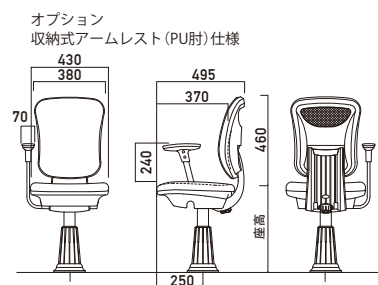

follow フォロ-

MD-2600/MD-2630K

Dimension 単位:mm

Specifications

※寸法は理論値のため
±10mm程度の誤差が生じます。

follow フォロ-

| | | | | |
|-----------------|-----------|---------------------|----------------|----------|
| 品番 | MD-2600 | MD-2630K (座面ワイド) | | |
| メカニズム | ダブル傾斜機構 | | | |
| 背モタレ仕様 | 背:メッシュ | 背:メッシュ | | |
| | ロッキング構造 | コイルスプリングリクライニング | — | |
| | チルト構造 | チルトメカ | チルトメカ | |
| | 背モタレ傾斜角度 | 15° ~28° | 15° ~21° | |
| | 背モタレ傾斜反力 | 370N/270N/240N | 370N/270N/240N | |
| | 座面傾斜角度 | 4° | 4° | |
| | 前後スライド機能 | スライドメカ | スライドメカ | |
| | スライドストローク | 85mm | 85mm | |
| | 自動原点復帰機能 | オートリターン | オートリターン | |
| | マット交換容易構造 | ワンタッチ脱着マット | ワンタッチ脱着マット | |
| | リサイクル機能 | 解体・分別容易構造 | 解体・分別容易構造 | |
| | エコプロダクト | リサイクル原料使用 | リサイクル原料使用 | |
| Option オプション | | フルオートリターン ガス上下 | ○ | ○ |
| | | 収納式 アームレスト | ○ | ○ |
| | | プレート フォルダー | ○ | ○ |
| | | エイチビー(hB) ベース | ○ | ○ |
| | | フレーム部 カラー塗装 | ○(受注生産品) | ○(受注生産品) |
| | 特注品 | △(受注生産品) | △(受注生産品) | |