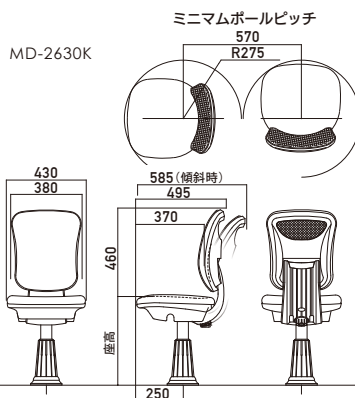

follow フォロ-

MD-2600/MD-2630K

Dimension 単位:mm

Specifications

※寸法は理論値のため
±10mm程度の誤差が生じます。

follow フォロ-

| | | | | |
|-----------------|-----------|---------------------|----------------|----------|
| 品番 | MD-2600 | MD-2630K (座面ワイド) | | |
| メカニズム | ダブル傾斜機構 | | | |
| 背モタレ仕様 | 背:メッシュ | 背:メッシュ | | |
| | ロッキング構造 | コイルスプリングリクライニング | — | |
| | チルト構造 | チルトメカ | チルトメカ | |
| | 背モタレ傾斜角度 | 15° ~28° | 15° ~21° | |
| | 背モタレ傾斜反力 | 370N/270N/240N | 370N/270N/240N | |
| | 座面傾斜角度 | 4° | 4° | |
| | 前後スライド機能 | スライドメカ | スライドメカ | |
| | スライドストローク | 85mm | 85mm | |
| | 自動原点復帰機能 | オートリターン | オートリターン | |
| | マット交換容易構造 | ワンタッチ脱着マット | ワンタッチ脱着マット | |
| | リサイクル機能 | 解体・分別容易構造 | 解体・分別容易構造 | |
| | エコプロダクト | リサイクル原料使用 | リサイクル原料使用 | |
| Option オプション | | フルオートリターン ガス上下 | ○ | ○ |
| | | 収納式 アームレスト | ○ | ○ |
| | | プレート フォルダー | ○ | ○ |
| | | エイチビー(hB) ベース | ○ | ○ |
| | | フレーム部 カラー塗装 | ○(受注生産品) | ○(受注生産品) |
| | 特注品 | △(受注生産品) | △(受注生産品) | |