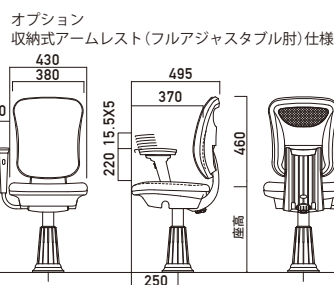

follow フォロ-

MD-2600/MD-2630K

Dimension 単位:mm

Specifications

※寸法は理論値のため
±10mm程度の誤差が生じます。

follow フォロ-

| | | | | |
|-----------------|-----------|---------------------|----------------|----------|
| 品番 | MD-2600 | MD-2630K (座面ワイド) | | |
| メカニズム | ダブル傾斜機構 | | | |
| 背モタレ仕様 | 背:メッシュ | 背:メッシュ | | |
| | ロッキング構造 | コイルスプリングリクライニング | — | |
| | チルト構造 | チルトメカ | チルトメカ | |
| | 背モタレ傾斜角度 | 15° ~28° | 15° ~21° | |
| | 背モタレ傾斜反力 | 370N/270N/240N | 370N/270N/240N | |
| | 座面傾斜角度 | 4° | 4° | |
| | 前後スライド機能 | スライドメカ | スライドメカ | |
| | スライドストローク | 85mm | 85mm | |
| | 自動原点復帰機能 | オートリターン | オートリターン | |
| | マット交換容易構造 | ワンタッチ脱着マット | ワンタッチ脱着マット | |
| | リサイクル機能 | 解体・分別容易構造 | 解体・分別容易構造 | |
| | エコプロダクト | リサイクル原料使用 | リサイクル原料使用 | |
| Option オプション | | フルオートリターン ガス上下 | ○ | ○ |
| | | 収納式 アームレスト | ○ | ○ |
| | | プレート フォルダー | ○ | ○ |
| | | エイチビー(hB) ベース | ○ | ○ |
| | | フレーム部 カラー塗装 | ○(受注生産品) | ○(受注生産品) |
| | 特注品 | △(受注生産品) | △(受注生産品) | |