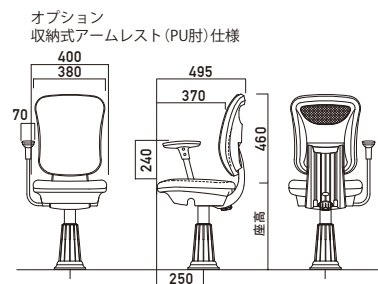

follow フォロ-

MD-2600/MD-2630K

Dimension 単位:mm

Specifications

※寸法は理論値のため
±10mm程度の誤差が生じます。

follow フォロ-

| | | | | |
|-----------------|-----------|---------------------|----------------|----------|
| 品番 | MD-2600 | MD-2630K (座面ワイド) | | |
| メカニズム | ダブル傾斜機構 | | | |
| 背モタレ仕様 | 背:メッシュ | 背:メッシュ | | |
| | ロッキング構造 | コイルスプリングリクライニング | — | |
| | チルト構造 | チルトメカ | チルトメカ | |
| | 背モタレ傾斜角度 | 15° ~28° | 15° ~21° | |
| | 背モタレ傾斜反力 | 370N/270N/240N | 370N/270N/240N | |
| | 座面傾斜角度 | 4° | 4° | |
| | 前後スライド機能 | スライドメカ | スライドメカ | |
| | スライドストローク | 85mm | 85mm | |
| | 自動原点復帰機能 | オートリターン | オートリターン | |
| | マット交換容易構造 | ワンタッチ脱着マット | ワンタッチ脱着マット | |
| | リサイクル機能 | 解体・分別容易構造 | 解体・分別容易構造 | |
| | エコプロダクト | リサイクル原料使用 | リサイクル原料使用 | |
| Option オプション | | フルオートリターン ガス上下 | ○ | ○ |
| | | 収納式 アームレスト | ○ | ○ |
| | | プレート フォルダー | ○ | ○ |
| | | エイチビー(hB) ベース | ○ | ○ |
| | | フレーム部 カラー塗装 | ○(受注生産品) | ○(受注生産品) |
| | 特注品 | △(受注生産品) | △(受注生産品) | |