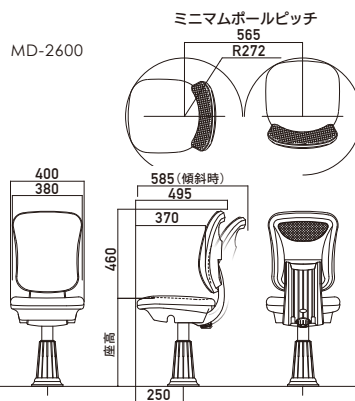

follow フォロ-

MD-2600/MD-2630K

Dimension 単位:mm

Specifications

※寸法は理論値のため
±10mm程度の誤差が生じます。

follow フォロ-

| | | | | |
|-----------------|-----------|---------------------|----------------|----------|
| 品番 | MD-2600 | MD-2630K (座面ワイド) | | |
| メカニズム | ダブル傾斜機構 | | | |
| 背モタレ仕様 | 背:メッシュ | 背:メッシュ | | |
| | ロッキング構造 | コイルスプリングリクライニング | — | |
| | チルト構造 | チルトメカ | チルトメカ | |
| | 背モタレ傾斜角度 | 15° ~28° | 15° ~21° | |
| | 背モタレ傾斜反力 | 370N/270N/240N | 370N/270N/240N | |
| | 座面傾斜角度 | 4° | 4° | |
| | 前後スライド機能 | スライドメカ | スライドメカ | |
| | スライドストローク | 85mm | 85mm | |
| | 自動原点復帰機能 | オートリターン | オートリターン | |
| | マット交換容易構造 | ワンタッチ脱着マット | ワンタッチ脱着マット | |
| | リサイクル機能 | 解体・分別容易構造 | 解体・分別容易構造 | |
| | エコプロダクト | リサイクル原料使用 | リサイクル原料使用 | |
| Option オプション | | フルオートリターン ガス上下 | ○ | ○ |
| | | 収納式 アームレスト | ○ | ○ |
| | | プレート フォルダー | ○ | ○ |
| | | エイチビー(hB) ベース | ○ | ○ |
| | | フレーム部 カラー塗装 | ○(受注生産品) | ○(受注生産品) |
| | 特注品 | △(受注生産品) | △(受注生産品) | |