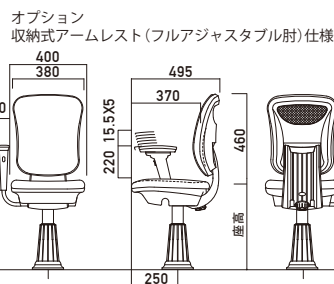

follow フォロ-

MD-2600/MD-2630K

Dimension 単位:mm

Specifications

※寸法は理論値のため
±10mm程度の誤差が生じます。

follow フォロ-

| | | | | |
|-----------------|-----------|---------------------|----------------|----------|
| 品番 | MD-2600 | MD-2630K (座面ワイド) | | |
| メカニズム | ダブル傾斜機構 | | | |
| 背モタレ仕様 | 背:メッシュ | 背:メッシュ | | |
| | ロッキング構造 | コイルスプリングリクライニング | — | |
| | チルト構造 | チルトメカ | チルトメカ | |
| | 背モタレ傾斜角度 | 15° ~28° | 15° ~21° | |
| | 背モタレ傾斜反力 | 370N/270N/240N | 370N/270N/240N | |
| | 座面傾斜角度 | 4° | 4° | |
| | 前後スライド機能 | スライドメカ | スライドメカ | |
| | スライドストローク | 85mm | 85mm | |
| | 自動原点復帰機能 | オートリターン | オートリターン | |
| | マット交換容易構造 | ワンタッチ脱着マット | ワンタッチ脱着マット | |
| | リサイクル機能 | 解体・分別容易構造 | 解体・分別容易構造 | |
| | エコプロダクト | リサイクル原料使用 | リサイクル原料使用 | |
| Option オプション | | フルオートリターン ガス上下 | ○ | ○ |
| | | 収納式 アームレスト | ○ | ○ |
| | | プレート フォルダー | ○ | ○ |
| | | エイチビー(hB) ベース | ○ | ○ |
| | | フレーム部 カラー塗装 | ○(受注生産品) | ○(受注生産品) |
| | 特注品 | △(受注生産品) | △(受注生産品) | |