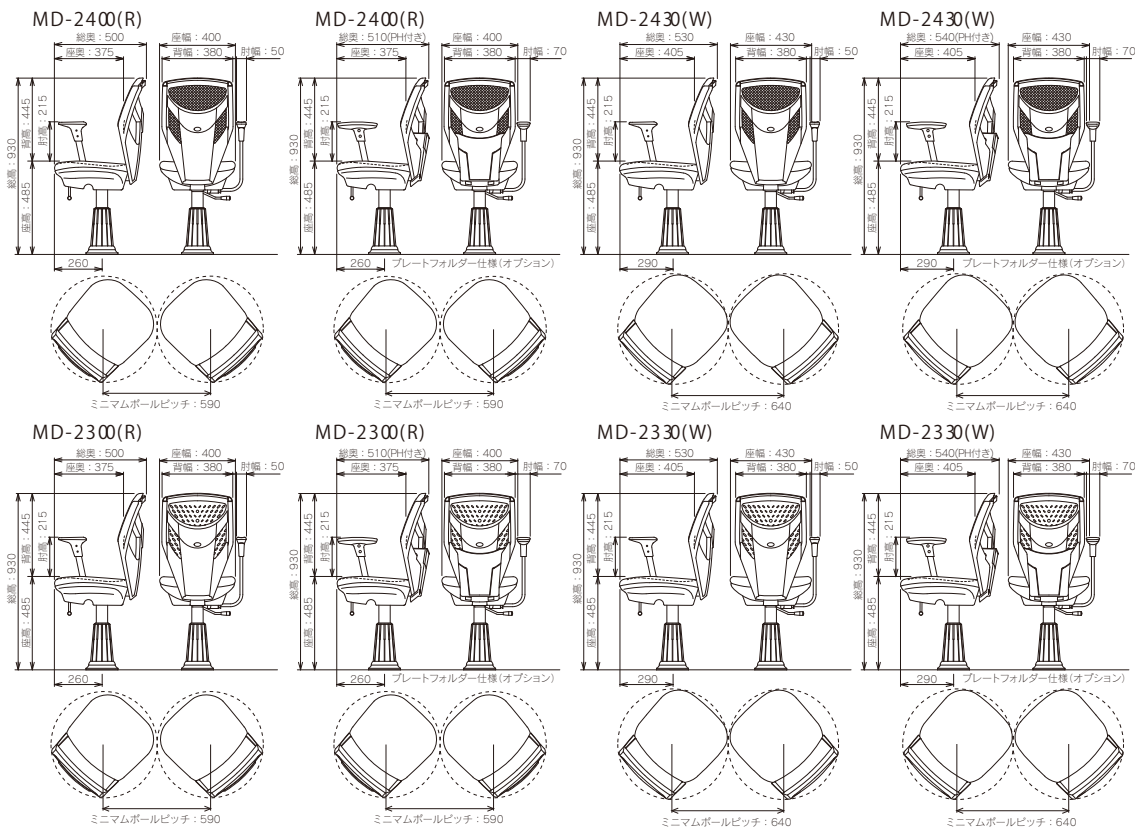

簡単に脱着できるプレートフォルダー

大開口の大型ポケットとA5サイズまでのカードが差し込めるポケットの付いたプレートフォルダー。(オプション)

Dimension (単位:mm)

MD-2400/MD-2430

MD-2400(標準タイプ)・MD-2430(ワイドタイプ)

3年間品質保証

ISO 9001 認証工場で設計・生産をしています。

1997年より認証取得をした国際品質保証規格ISO 9001認証企業となる他、JIS(日本工業規格)、ANSI/BIFMA(アメリカスタンダード)、DIN(ドイツ連邦規格)など世界基準を取り入れ量産品から受注製品まで一貫した生産体制を保持しています。

収納式アームレスト

多彩なシーンに応える様々なオプション仕様

実用性の高い収納式アームレストをはじめ、ホールからのインフォメーションや各種イベントプレートの差し込みなどホール内で開催される様々なイベントに柔軟に対応できるように配慮したプレートホルダー。ポケットは2層に分かれていて大開口の大型ポケットと A5 サイズのカードが差し込めるポケットが用意されています。他にも車いす利用客も自由に台が選べるようにと開発された脱着できるパーラーチェアシステム、エイチビーベース等がオプションで用意されています。